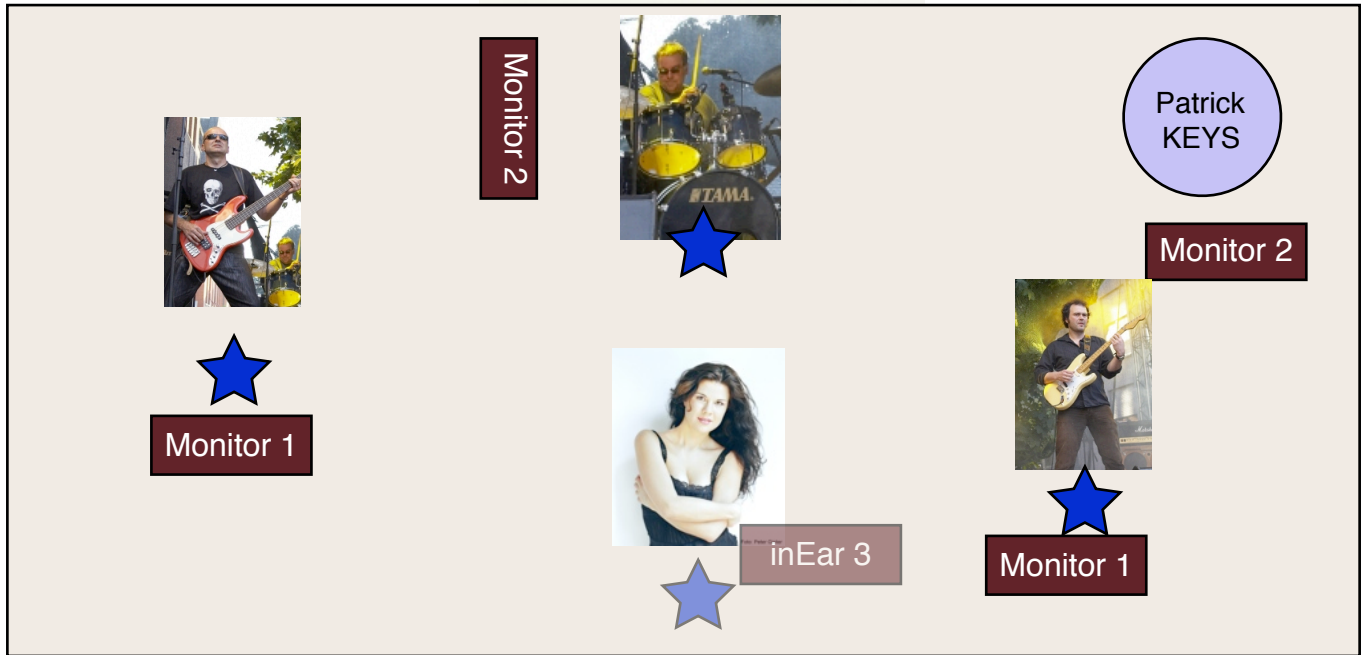

Elena Ley

PUBLIKUM

Pultbelegung:

1	Kick	Mic Sennheiser / AKG
2	Snare	Mic SM 57
3	HiHat	Mic Kondenser
4	Racktom 1	Mic SM 57 / Clip
5	Racktom 2	Mic SM 57 / Clip
6	Floortom	Mic 421 / Clip / SM 57
7	Overhead L	Mic Kondenser
8	Overhead R	Mic Kondenser
9	Bass	DI Box
10	Backing Vox Drums	Mic SM 58 (nur Spare, eigenes Kopfbügelmic wird mitgebracht)
11	Backing Vox Bass	Mic SM 58 / Beta 58
12	Lead Vox Center	Mic SM 58 (nur Spare, eigenes Drahtlosmic wird mitgebracht)
13	Backing Vox Git	Mic SM 58 / Beta 58
14	Backing Vox Keys	Mic SM 58 / Beta 58
15	E – Guitar	Mic SM 57
16	Keys L	DI Box
17	Keys R	DI Box
18	FX Return 1 L	
19	FX Return 1 R	
20	FX Return 2 (Mono)	